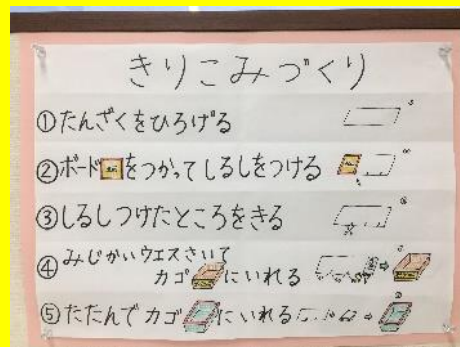

業者様から傷んだ

シーツを購入し

1 k g 2 5 0 円 (税込)

レギュラーサイズ (45cm x 45cm) 35枚~38枚 程度

ハーフサイズ (45cm x 22.5cm) 65枚~68枚 程度

「子供のサッカーの練習帰り、ドロドロのまま車に乗ることが多いので、ウエスを敷いています。そのまま捨てて掃除が楽になりました！」

N様 40才

「キッチンで使っています。丈夫で水をよく吸うので毎日のちょっとしたそうじに繰り返し使って最後に油污れなど拭いてポイしています。」

はなえみ職員Mさん

「はなえみのウエス」ができるまで

作業工程 1

シーツ布にしるしを付け、切り込みを入れ、手で裂き、短冊状にする。

作業工程 2

短冊状のシーツにしるしを付け、切り込みを入れる。

作業工程 4

販売用の大きさ・量を測り、包みます。

作業工程 3

切り込み済のシーツを手で裂き、ほつれた糸を取っていく。

こうして出来上がったウエスを販売しております。

みなさまにご購入いただくことにより、売上収入が利用者の方の工賃として支給されますので、毎日の作業に意欲も湧いてきます。

ご理解・ご協力ありがとうございます。

ウエスについてのお問い合わせは、下記までご連絡おねがいします。

生活介護事業所 はなえみ

〒914-0144 敦賀市桜ヶ丘町 12 番 1 号