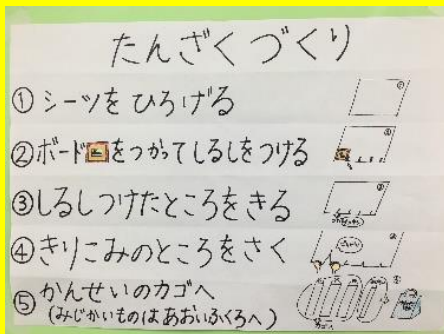

業者様から傷んだ

シーツを購入し

1 k g 2 5 0 円 (税込)

レギュラーサイズ (45cm x 45cm) 35枚~38枚 程度

ハーフサイズ (45cm x 22.5cm) 65枚~68枚 程度

「子供のサッカーの練習帰り、ドロドロのまま車に乗ることが多いので、ウエスを敷いています。そのまま捨てて掃除が楽になりました！」

N様 40才

「キッチンで使っています。丈夫で水をよく吸うので毎日のちょっとしたそうじに繰り返し使って最後に油污れなど拭いてポイしています。」

はなえみ職員Mさん

「はなえみのウエス」ができるまで

作業工程 1

シーツ布にしるしを付け、切り込みを入れ、手で裂き、短冊状にする。

作業工程 2

短冊状のシーツにしるしを付け、切り込みを入れる。

作業工程 4

販売用の大きさ・量を測り、包みます。